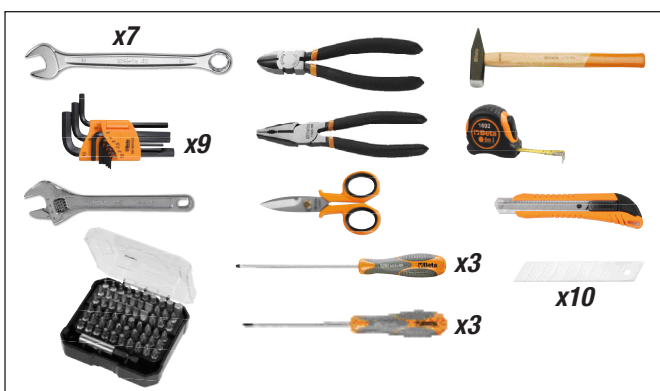

SUPER PROMO

KOOP DE INKLAPBARE GEREEDSCHAPSWAGEN C27S

- Plaatstalen frame.
- 2 laden, 588x277 mm, with kogelladergeleiding, aan weerszijde te openen.
- Groot opbergvak in bodemconstructie, 588x277x220 mm.
- 2 vaste wielen, Ø 160 mm, en 2 zwenkwielen met rem, Ø 100 mm.
- ABS werkblad met 6 geïntegreerde houders.
- Centraal veiligheidsslot.
- Is geschikt voor vakindeling en foaminlegbakken MC-serie.

995 mm

765x395x995 mm

Ral 2011	Ral 7016	Ral 3000
027000231	027000232	027000233

n°			Max
2	70 mm		20 kg

GEPATENTEERD!

• Inklapbare gereedschapswagen met opvouwbare steunen voor eenvoudig transport.

570 mm

INCLUSIEF GRATIS

100 Beta GEREEDSCHAPPEN

Ter waarde van: € 220,00

Inhoud gratis gereedschap

- 7 Ringsteekleutels 6-7-8-10-13-17-19 mm
- 9 Set inbussleutels Ø 1,5-2-2,5-3-4-5-6-8-10 mm
- 1 Verstelbare moersleutel 150 mm
- 61 Set van 60 bits met magnetische bit houder
- 1 Zijkniptang, industriële afwerking < 160 mm
- 1 Electricien schaar, rechte bladen
- 1 Heavy duty combinatietang, industriële afwerking = 180 mm
- 3 Sleuf schroevendraaiers ⚙️ 3,5x100-5,5x150-6,5x150
- 3 Phillips® schroevendraaiers ⚙️ PH0x100-PH1x120-PH2x150
- 1 Bankhamer 300g
- 1 Rolbandmaat 3m
- 1 Afbreekmes, plat model 18 mm
- 10 Reserve messen (10 stuks) voor afbreekmes 1771, 1771BM, 1771HD